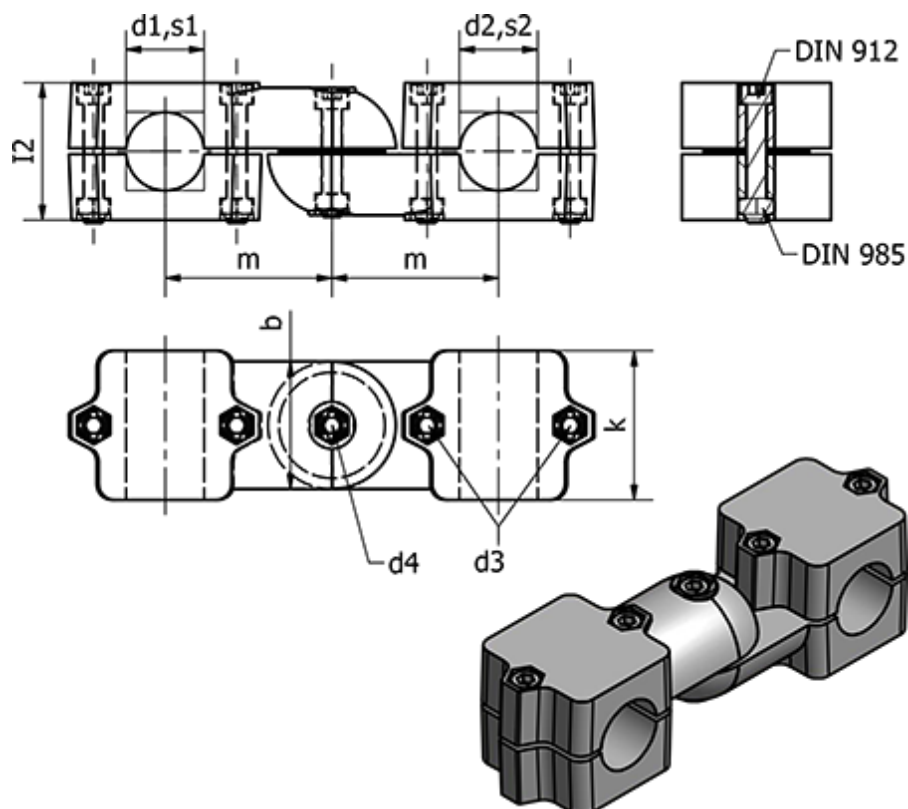

Varenummer: 20289B48B48S2SW

Beskrivelse: E+G Rørholder - GN 289-B48-B48-S-2-SW

Mål

b	= 65	l2	= 70
d1	= B48	k	= 76
d2	= B48	m	= 85
d3	= M10	s1	= -
d4	= M10	s2	= -
Fastspændings kit for d3 = GN 911-M10-55		Vægt (g) = 1662	
Fastspændings kit for d4 = GN 911-M10-63			
l1	= 268		